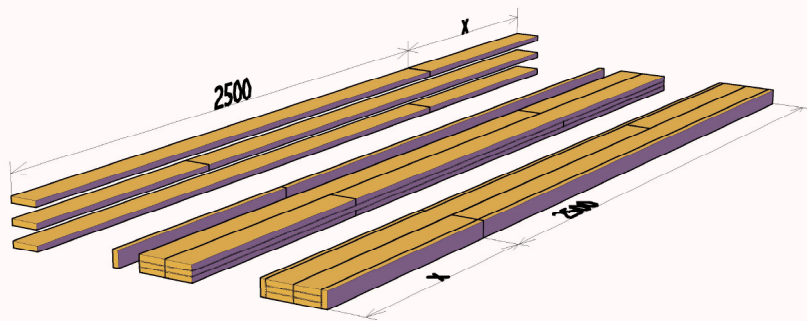

Klijuotos medienos konstrukcinis tašas

Mediena:

- pušis
- eglė
- ąžuolas
- uosis

Matmenys:

4000/6000 x 140 x pagal poreikį