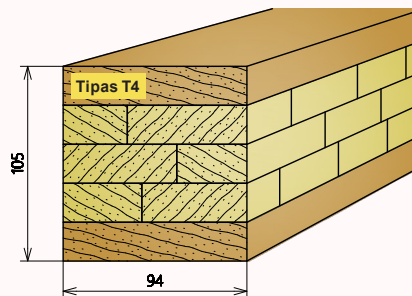

Klijuoti iš 3/4 sluoksnių.

Standartiniai matmenys:

30/40/50 x 120/220 x 2100/2400 mm

*Gaminame ir nestandartinių matmenų pagal
užsakovo pateiktą specifikaciją.*

Klijuotos medienos konstrukcinis tašas

Mediena:

- pušis
- eglė
- ąžuolas
- uosis

Matmenys:

4000/6000 x 140 x pagal poreikį

Klijuotos medienos ruošiniai

laiptams, palangėms

Mediena: ąžuolas, uosis, pušis

Klijuoti iš 3/4 sluoksnių.

Matmenys: