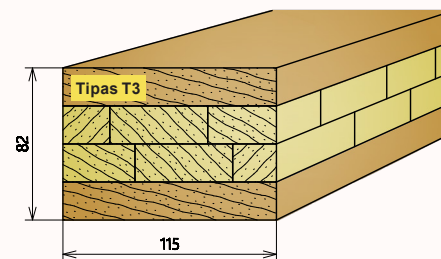

Klijuoti iš 3/4 sluoksnių.

Standartiniai matmenys:

30/40/50 x 120/220 x 2100/2400 mm

*Gaminame ir nestandartinių matmenų pagal
užsakovo pateiktą specifikaciją.*

Klijuotos medienos konstrukcinis tašas

Mediena:

- pušis
- eglė
- ąžuolas
- uosis

Matmenys:

4000/6000 x 140 x pagal poreikį

Klijuotos medienos ruošiniai

laiptams, palangėms

Mediena: ąžuolas, uosis, pušis

Klijuoti iš 3/4 sluoksnių.

Matmenys: