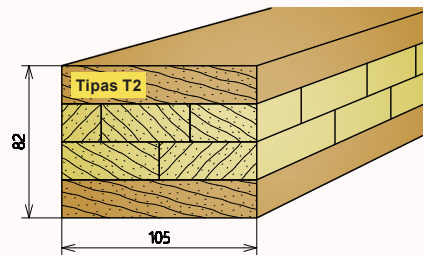

Klijuotos medienos konstrukcinis tašas

Mediena:

- pušis
- eglė
- ąžuolas
- uosis

Matmenys:

4000/6000 x 140 x pagal poreikį