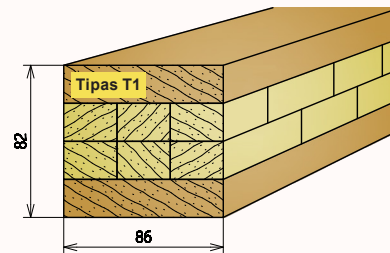

Klijuotos medienos konstrukcinis tašas

Mediena:

- pušis
- eglė
- ąžuolas
- uosis

Matmenys:

4000/6000 x 140 x pagal poreikį