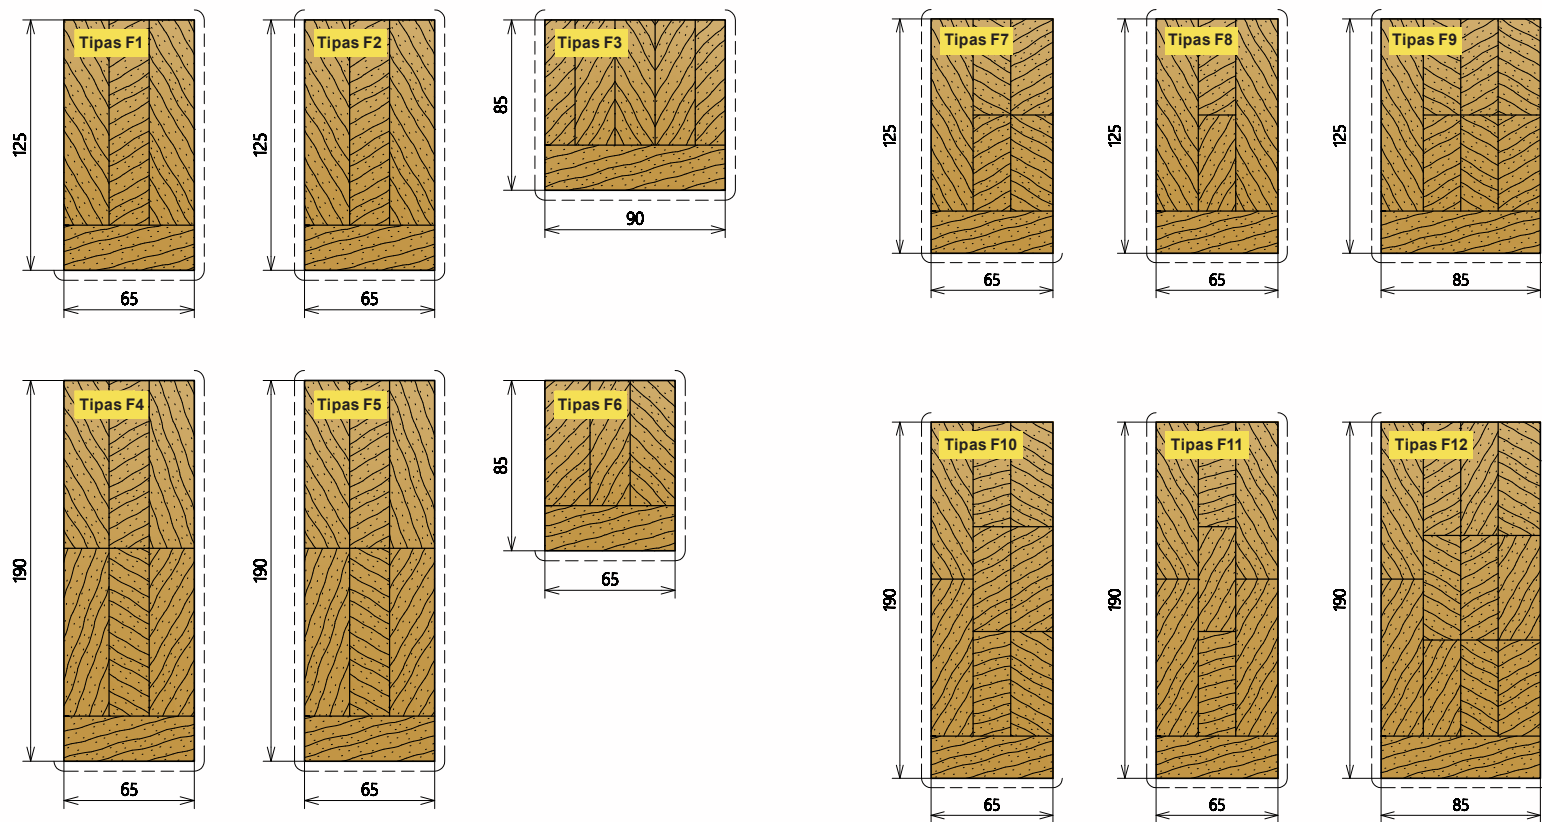

Storis 18/20 mm

Plotis, ilgis pagal užsakymą

Klijuota mediena

nestandartiniamis gaminiam

Pagal užsakovo spec. užsakymus ir pasirinktą medienos rūšį.

Klijuota mediena

fasadams

Pagal užsakovo spec. užsakymus ir pasirinktą medienos rūšį.