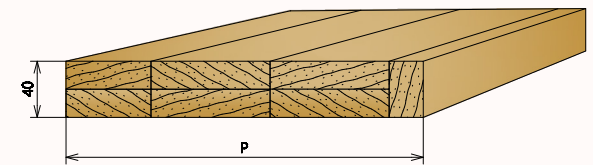

Klijuotos medienos ruošiniai

laiptams, palangėms

Mediena: ąžuolas, uosis, pušis

Klijuoti iš 3/4 sluoksnių.

Matmenys:

Storis 30 / 40 mm

Plotis, ilgis pagal užsakymą