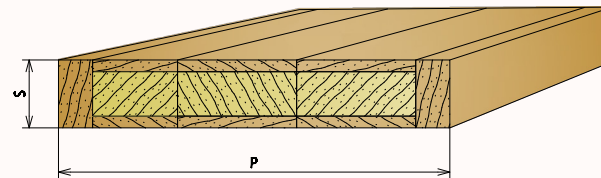

Klijuoti iš 3/4 sluoksnių.

Standartiniai matmenys:

30/40/50 x 120/220 x 2100/2400 mm

*Gaminame ir nestandartinių matmenų pagal
užsakovo pateiktą specifikaciją.*

Klijuotos medienos konstrukcinis tašas

Mediena:

- pušis
- eglė
- ąžuolas
- uosis

Matmenys:

4000/6000 x 140 x pagal poreikį

Klijuotos medienos ruošiniai

laiptams, palangėms

Mediena: ąžuolas, uosis, pušis

Klijuoti iš 3/4 sluoksnių.

Matmenys:

Storis 30 / 40 mm

Plotis, ilgis pagal užsakymą

Klijuotos medienos ruošiniai

baldų gamybai

Mediena:

- ažuolas
- pušis
- juodalksnis
- uosis

Gaminame vientisų ruošinių ir jungtų ilgiu.

Matmenys: