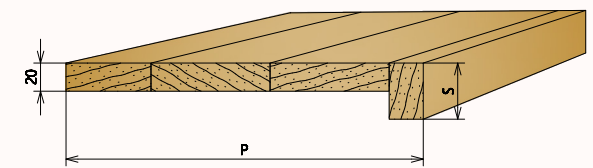

Klijuotos medienos ruošiniai

laiptams, palangėms

Mediena: ąžuolas, uosis, pušis

Klijuoti iš 3/4 sluoksnių.

Matmenys:

Storis 30 / 40 mm

Plotis, ilgis pagal užsakymą