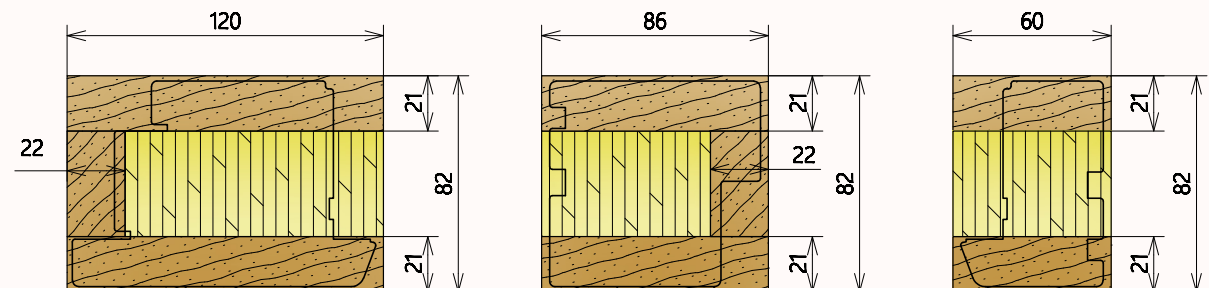

Klijuotos medienos tašas

langų profilių gamybai

Ažuolo mediena, klijuojama specialiais drėgmei atspariais D4 klasės klijais.
Medienos drėgnumas 10% +/- 2%.

Standartiniai matmenys:

Storis 43/45/46/72/82/84/98/104/105/112mm

Plotis 54/56/58/60/62/68/78/85/86/88/94/115/125/135mm

Ilgis Ištisinio tašo galimi ilgiai nuo 500 iki 2500 mm
Jungto ilgiu – nuo 2500 iki 4000 mm

Klijuojame kombinuotą tašą:

- ąžuolas + uosis
- ąžuolas + fanera + ąžuolas

Gaminame ir nestandartinių matmenų pagal užsakovo pateiktą specifikaciją.