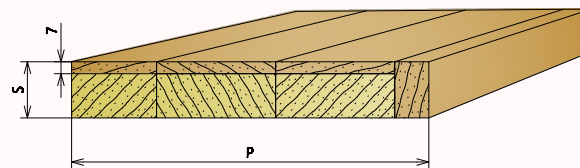

Klijuotos medienos ruošiniai

laiptams, palangėms

Mediena: ąžuolas, uosis, pušis

Klijuoti iš 3/4 sluoksnių.

Matmenys:

Storis 30 / 40 mm

Plotis, ilgis pagal užsakymą